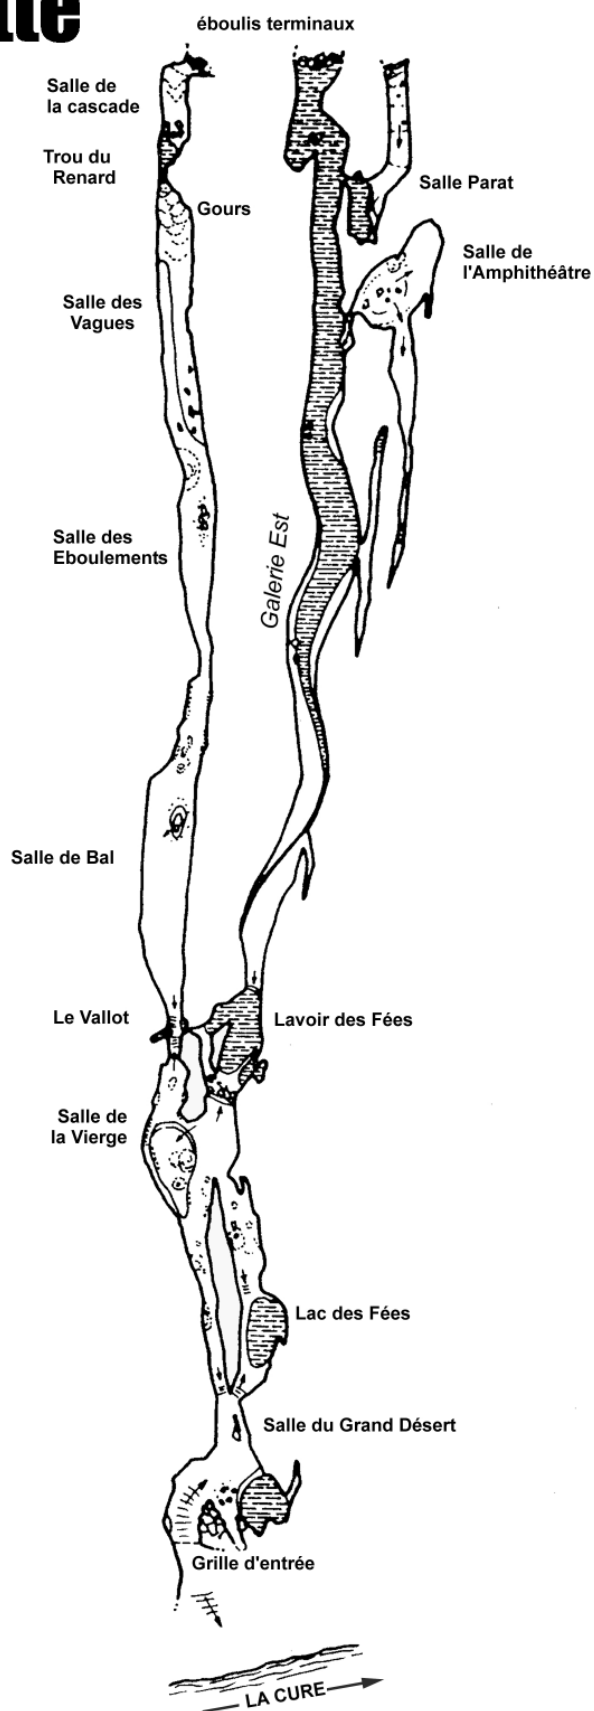

La Grande grotte

Topographie :

Groupe Spéléologique Yonne-Vercors
1969

0 100 m

Arcy-sur-Cure